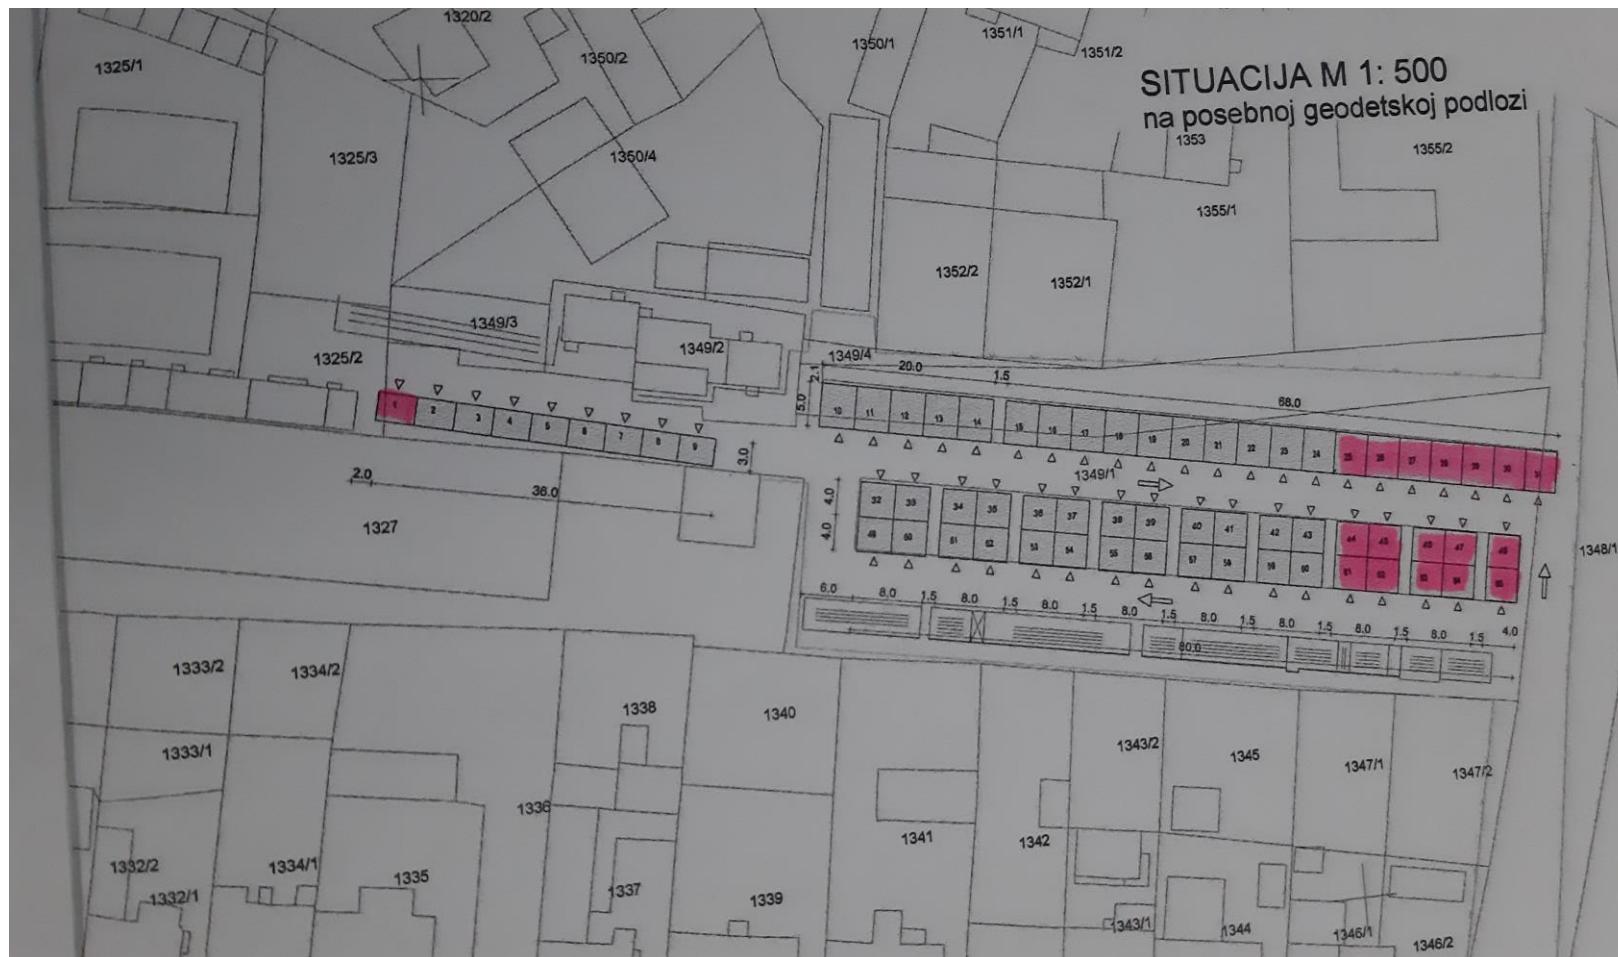

ŠTANDOVI ZATVORENOG TIPA NA GRADSKOJ TRŽNICI KOPRIVNICA

BR. ŠTANDA	POVRŠINA ŠTANDA ZATVORENOG TIPA U m ²
2	15,60
3	15,10
4	14,70
5	14,40
6	14,00
7	13,60
8	13,30
9	12,90
10-24	20
32-43	16
49-60	16

ŠTANDOVI ZATVORENOG TIPA BR: 1, 25, 26, 27, 28, 29, 30, 31, 44, 45, 46, 47, 48, 61, 62, 63, 64, 65 NISU PREDMET ZAKUPA